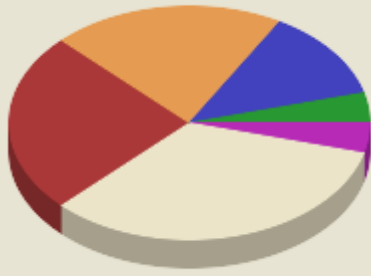

Numero di città elencate e visualizzate: 53 su 53 - Novembre 2008

Trieste	41,96 %
San Donà Di Piave	16,09 %
Venezia	14,28 %
Roma	11,77 %
Milano	7,16 %
Altri	8,74 %

Numero di città elencate e visualizzate: 53 su 53 - Novembre 2008

Numero di città elencate e visualizzate: 1 su 1 - Novembre 2008

Budapest	100,00 %
----------	----------

Numero di città elencate e visualizzate: 1 su 1 - Novembre 2008

Luogo	Visite	%	Luogo	Visite	%
<a href="#">Budapest</a>	51	100,00			

Numero di città elencate e visualizzate: 13 su 13 - Novembre 2008

Frankfurt Am Main	25,00 %
Hanau	20,83 %
Pfullendorf	12,50 %
Bad Homburg	4,17 %
Berlin	4,17 %
Altri	33,33 %

Numero di città elencate e visualizzate: 13 su 13 - Novembre 2008