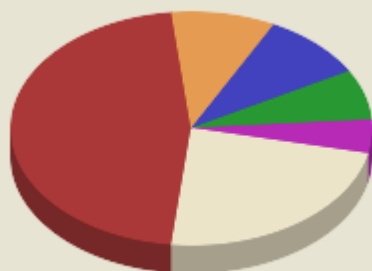

Torino	2	0,03
Paterno	2	0,03
Civita Castellana	2	0,03
Bronte	2	0,03
Trento	2	0,03
Aprilia Marittima	2	0,03
Perugia	2	0,03
Roseto Degli Abruzzi	1	0,01
San Cesareo	1	0,01
Teramo	1	0,01
Pozzo Di Gotto	1	0,01
Non definito	1	0,01
Palagonia	1	0,01
Crotone	1	0,01
Aci Castello	1	0,01
San Gregorio Di Catania	1	0,01
Rovato	1	0,01
Anagni	1	0,01
Crema	1	0,01
Lonato	1	0,01
Bondeno	1	0,01
Impruneta	1	0,01
Santa Flavia	1	0,01
Barberino Di Mugello	1	0,01
Venafro	1	0,01
Mussomeli	1	0,01
Villabate	1	0,01
Palmi	1	0,01
Scuola	1	0,01
Ramacca	1	0,01
Garlasco	1	0,01

Germania

Numero di città elencate e visualizzate: 15 su 15 - Maggio 2008

■ Mainz	46,51 %
■ Pfullendorf	9,30 %
■ Wiesbaden	9,30 %
■ Karlsruhe	6,98 %
■ Bischofsheim	4,65 %
■ Altri	23,26 %

Numero di città elencate e visualizzate: 15 su 15 - Maggio 2008