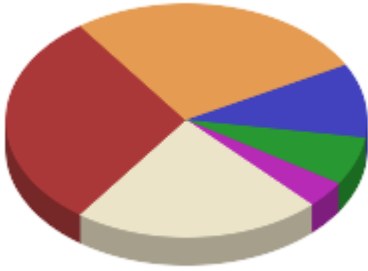

Numero di paesi elencati e visualizzati: 13 su 251 - Febbraio 2010

■ Italia 99,39 %

■ Altri 0,61 %

- **Intervallo**
- Calendario avanzato
-

Seleziona intervallo predefinito:

Febbraio 2010

Visualizza Report

Numero di paesi elencati e visualizzati: 13 su 251 - Febbraio 2010

Luogo	Andamento	Visite	%
Italia		4.737	99,39
Kenya		10	0,21
Australia		6	0,13
Germania		3	0,06
Stati Uniti d'America		2	0,04
Svizzera		1	0,02
India		1	0,02
Luogo	Andamento	Visite	%
Spagna		1	0,02
Argentina		1	0,02
Norvegia		1	0,02
Polonia		1	0,02
Romania		1	0,02
Non definito		1	0,02

Numero di città elencate e visualizzate: 78 su 78 - Febbraio 2010

Mestre	30,08 %
Venezia	27,13 %
Trieste	10,26 %
Mogliano Veneto	6,71 %
Spinea	3,72 %
Altri	22,10 %

- Intervallo
- Calendario avanzato
-

Seleziona intervallo predefinito: